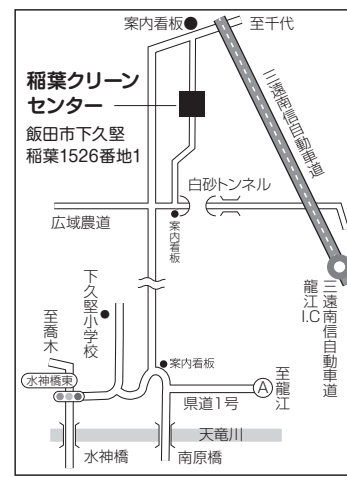

栓・ふたを外す
※はすれにくい中栓はそのまま。
※栓・ふたはプラ資源または金属資源へ。

中をゆすく
ラベルはそのまま

3色に分ける
●透明 ●茶 ●その他

リサイクルステーションへ

令和6年度 ごみ・リサイクルカレンダー(裏面) リサイクルステーションのご案内

収集地区 No.2

伝馬町

午前7時30分～9時の間に持ち込んでください。

※台風の接近等により、暴風域に含まれた場合や、雨量が20mm/hを超える場合は、リサイクルステーションの開催を中止することがあります。

リサイクルステーションマップ

飯田市街

羽場丸山

県

稲葉クリーンセンター (燃やすごみ直接搬入先)

飯田市最終処分場 (グリーンバレー千代) (埋立ごみ直接搬入先)